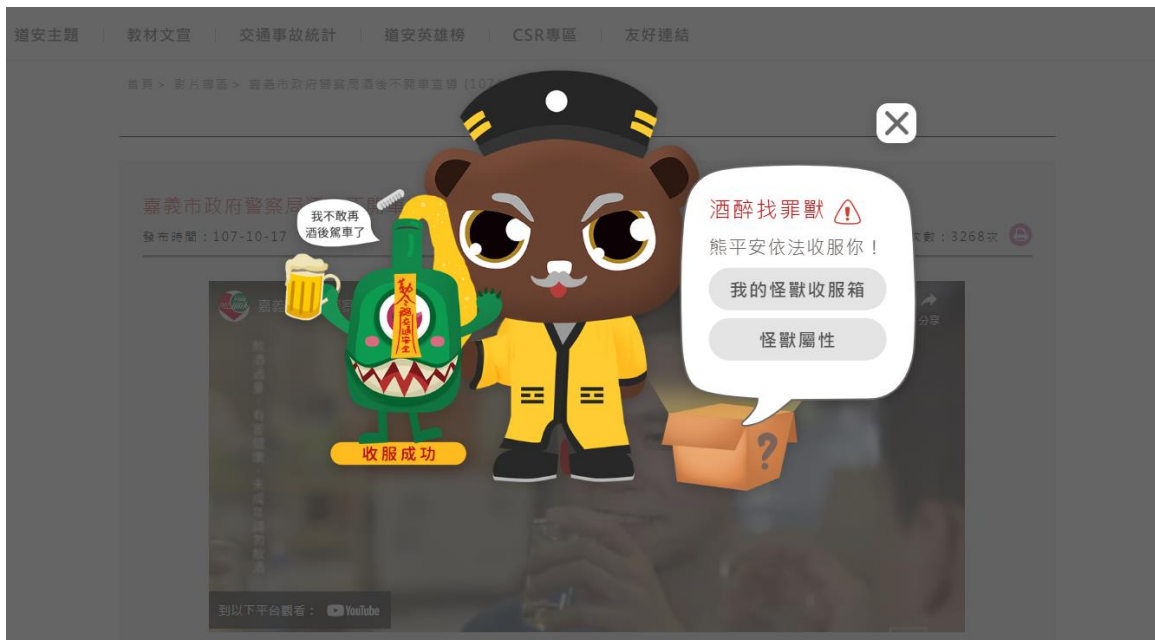

1. 選擇不同的塗鴉工具

2. 選擇筆刷的粗細
 3. 選擇顏色
 4. 點擊展開調色盤，調配更多不同顏色
 5. 查看活動辦法
 6. 可將多款與交通相關的印章蓋在您的畫作上
 7. 清除、上一步、下一步、列印、下載、送出等功能
- 完成塗鴉後按「送出」，您的作品就會被收錄在會員專區的「塗鴉本作品集」
 - 建議使用電腦操作，使用體驗較好(手機與平板也可操作)

說明：可在會員專區的「塗鴉本作品集」看到您的作品，並可點擊看大圖

(六) 尋找違規怪獸

將違反交通規則的行為化身為「違規怪獸」，讓網友在網站中尋找這些小怪獸，點擊怪獸就能捕捉，並看到它們的屬性，也可在「怪獸收服箱」看到您收服的所有怪獸

說明：不定期推出活動，活動期間怪獸會隨機出現，點擊怪獸就可以收服它

說明：收服怪獸後，可點擊「我的怪獸收服箱」查看您收集到的怪獸，也可點擊「怪獸屬性」查看這隻怪獸的違規事項等詳細資料

說明：也可從會員專區進入「我的怪獸收服箱」

說明：可點擊查看已收服的怪獸