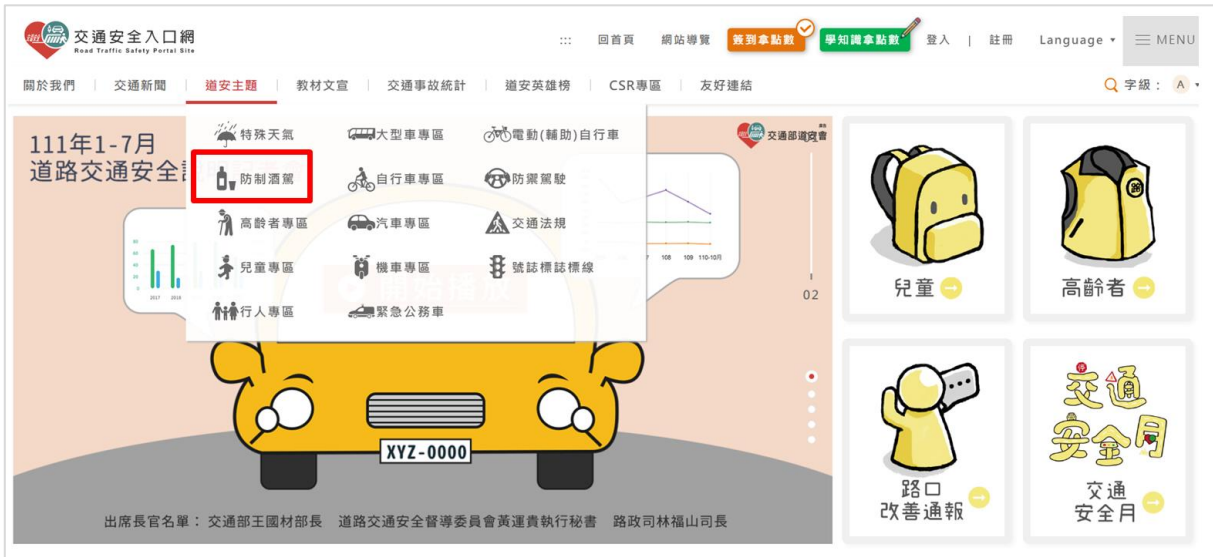

1. 選擇不同的塗鴉工具

2. 選擇筆刷的粗細
 3. 選擇顏色
 4. 點擊展開調色盤，調配更多不同顏色
 5. 查看活動辦法
 6. 可將多款與交通相關的印章蓋在您的畫作上
 7. 清除、上一步、下一步、列印、下載、送出等功能
- 完成塗鴉後按「送出」，您的作品就會被收錄在會員專區的「塗鴉本作品集」
 - 建議使用電腦操作，使用體驗較好(手機與平板也可操作)

說明：可在會員專區的「塗鴉本作品集」看到您的作品，並可點擊看大圖

(六) 尋找違規怪獸

將違反交通規則的行為化身為「違規怪獸」，讓網友在網站中尋找這些小怪獸，點擊怪獸就能捕捉，並看到它們的屬性，也可在「怪獸收服箱」看到您收服的所有怪獸

說明：不定期推出活動，活動期間怪獸會隨機出現，點擊怪獸就可以收服它

說明：收服怪獸後，可點擊「我的怪獸收服箱」查看您收集到的怪獸，也可點擊「怪獸屬性」查看這隻怪獸的違規事項等詳細資料

說明：也可從會員專區進入「我的怪獸收服箱」

說明：可點擊查看已收服的怪獸

說明：查看違規怪獸的特徵與相關罰則

使用範例說明

【情境一】政府機關交通相關職員--搜尋酒駕宣導資料、查詢數據資料

一、搜尋特定或非特定主題的懶人包 (教材、出版品皆可用以下方式搜尋)

方法 1：從主題專區尋找 (適合已有明確搜尋主題的狀況)

說明：在「道安主題專區」主選單中，可找到「防制酒駕」主題專區

說明：進入「防制酒駕」主題專區，專區收錄了酒駕防制主題的懶人包/圖文集，點右側「開啟更多」可進入列表頁

說明：可從列表中尋找所您所需要的內容 (以懶人包/圖文集為例)