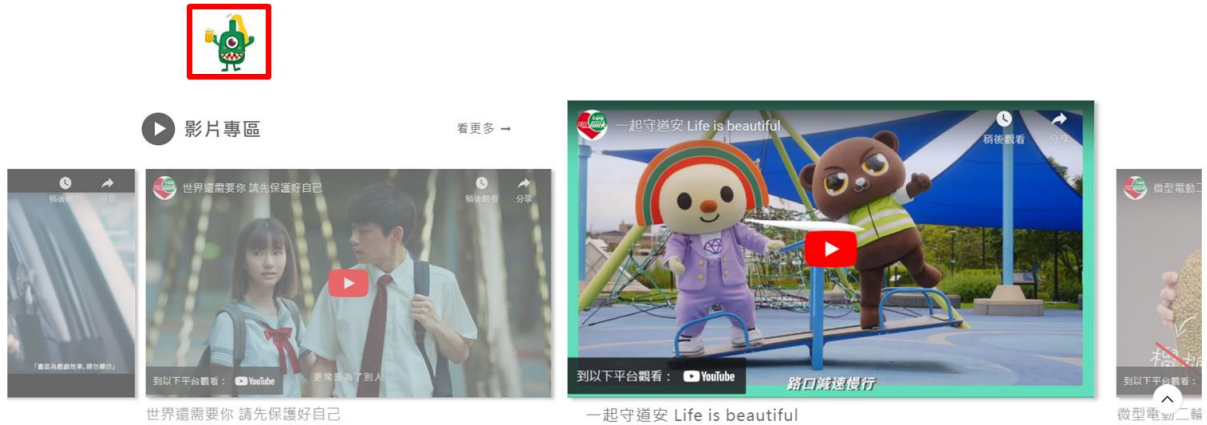

1. 選擇不同的塗鴉工具

2. 選擇筆刷的粗細
 3. 選擇顏色
 4. 點擊展開調色盤，調配更多不同顏色
 5. 查看活動辦法
 6. 可將多款與交通相關的印章蓋在您的畫作上
 7. 清除、上一步、下一步、列印、下載、送出等功能
- 完成塗鴉後按「送出」，您的作品就會被收錄在會員專區的「塗鴉本作品集」
 - 建議使用電腦操作，使用體驗較好(手機與平板也可操作)

說明：可在會員專區的「塗鴉本作品集」看到您的作品，並可點擊看大圖

(六) 尋找違規怪獸

將違反交通規則的行為化身為「違規怪獸」，讓網友在網站中尋找這些小怪獸，點擊怪獸就能捕捉，並看到它們的屬性，也可在「怪獸收服箱」看到您收服的所有怪獸

說明：不定期推出活動，活動期間怪獸會隨機出現，點擊怪獸就可以收服它

說明：收服怪獸後，可點擊「我的怪獸收服箱」查看您收集到的怪獸，也可點擊「怪獸屬性」查看這隻怪獸的違規事項等詳細資料

說明：也可從會員專區進入「我的怪獸收服箱」

說明：可點擊查看已收服的怪獸