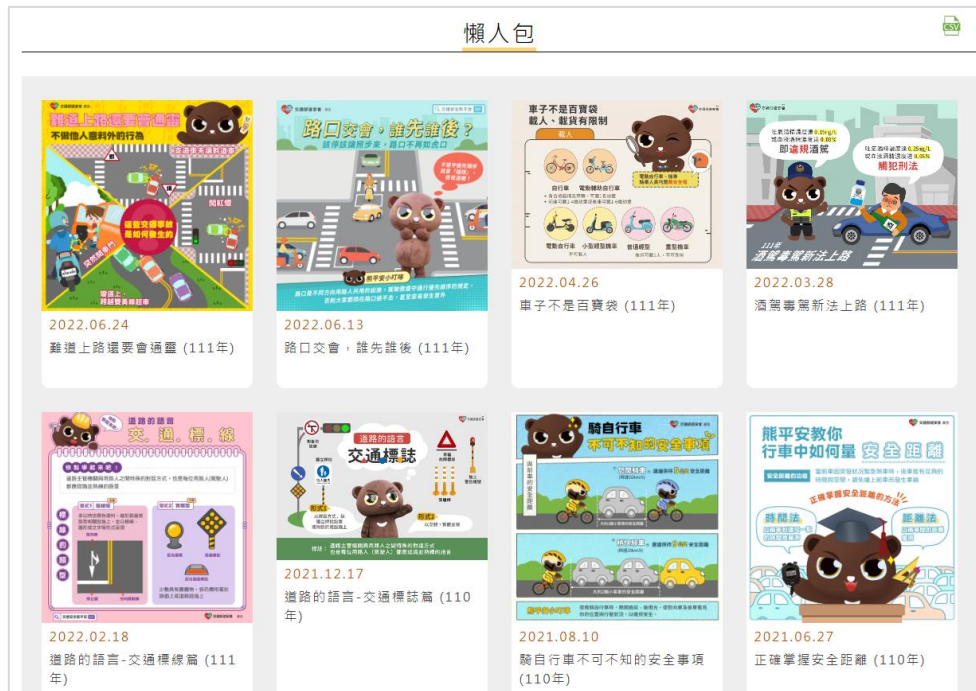

(六) 尋找違規怪獸

將違反交通規則的行為化身為「違規怪獸」，讓網友在網站中尋找這些小怪獸，點擊怪獸就能捕捉，並看到它們的屬性，也可在「怪獸收服箱」看到您收服的所有怪獸

說明：不定期推出活動，活動期間怪獸會隨機出現，點擊怪獸就可以收服它

說明：收服怪獸後，可點擊「我的怪獸收服箱」查看您收集到的怪獸，也可點擊「怪獸屬性」查看這隻怪獸的違規事項等詳細資料

說明：也可從會員專區進入「我的怪獸收服箱」

說明：可點擊查看已收服的怪獸

說明：查看違規怪獸的特徵與相關罰則

使用範例說明

【情境一】政府機關交通相關職員--搜尋酒駕宣導資料、查詢數據資料

一、搜尋特定或非特定主題的懶人包 (教材、出版品皆可用以下方式搜尋)

方法 1：從主題專區尋找 (適合已有明確搜尋主題的狀況)

說明：在「道安主題專區」主選單中，可找到「防制酒駕」主題專區

說明：進入「防制酒駕」主題專區，專區收錄了酒駕防制主題的懶人包/圖文集，點右側「開啟更多」可進入列表頁

說明：可從列表中尋找所您所需要的內容 (以懶人包/圖文集為例)

方法 2：從主選單尋找(適合尚未決定主題，需要特定類別尋找的狀況)

說明：在「教材文宣」主選單中，可找到「懶人包」的次選單

說明：所有懶人包的列表，可從列表中尋找您所需要的主題內容

■ 懶人包該如何列印、下載、分享？

說明：進入懶人包頁面後，可使用下列功能

1. 點按鈕可列印本頁內容
2. 點擊可下載懶人包的壓縮檔案
3. 可點滑鼠右鍵「另存圖片」，進行單張圖片下載
4. 可利用 FB、LINE、Email 等方式分享給朋友