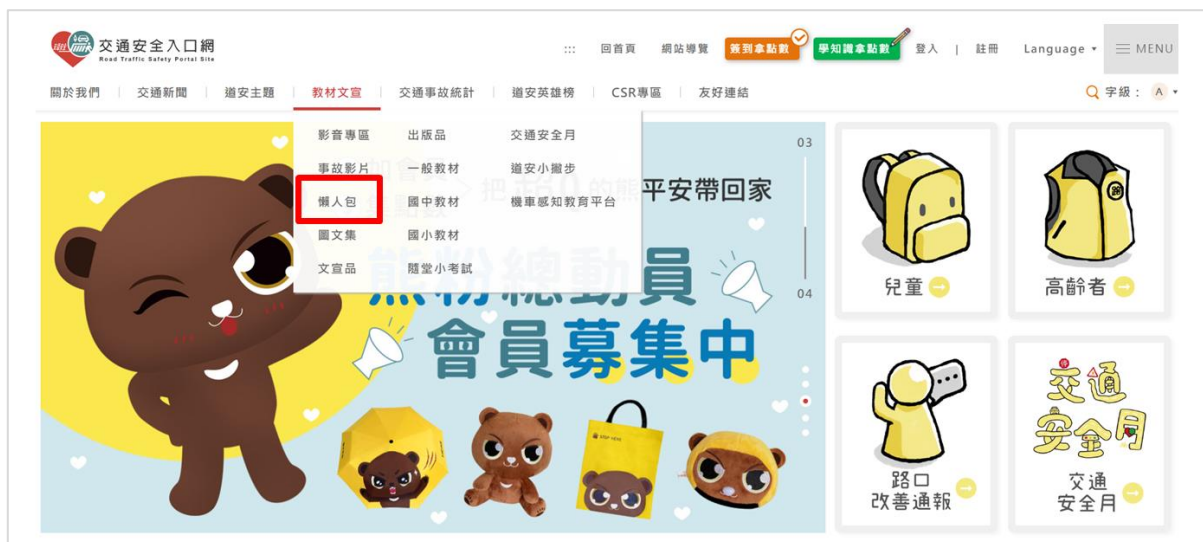

(六) 尋找違規怪獸

將違反交通規則的行為化身為「違規怪獸」，讓網友在網站中尋找這些小怪獸，點擊怪獸就能捕捉，並看到它們的屬性，也可在「怪獸收服箱」看到您收服的所有怪獸

說明：不定期推出活動，活動期間怪獸會隨機出現，點擊怪獸就可以收服它

說明：收服怪獸後，可點擊「我的怪獸收服箱」查看您收集到的怪獸，也可點擊「怪獸屬性」查看這隻怪獸的違規事項等詳細資料

說明：也可從會員專區進入「我的怪獸收服箱」

說明：可點擊查看已收服的怪獸

說明：查看違規怪獸的特徵與相關罰則

使用範例說明

【情境一】政府機關交通相關職員--搜尋酒駕宣導資料、查詢數據資料

一、搜尋特定或非特定主題的懶人包 (教材、出版品皆可用以下方式搜尋)

方法 1：從主題專區尋找 (適合已有明確搜尋主題的狀況)

說明：在「道安主題專區」主選單中，可找到「防制酒駕」主題專區

說明：進入「防制酒駕」主題專區，專區收錄了酒駕防制主題的懶人包/圖文集，點右側「開啟更多」可進入列表頁

說明：可從列表中尋找所您所需要的內容 (以懶人包/圖文集為例)

方法 2：從主選單尋找(適合尚未決定主題，需要特定類別尋找的狀況)

說明：在「教材文宣」主選單中，可找到「懶人包」的次選單

說明：所有懶人包的列表，可從列表中尋找您所需要的主題內容

■ 懶人包該如何列印、下載、分享？

說明：進入懶人包頁面後，可使用下列功能

1. 點按鈕可列印本頁內容
2. 點擊可下載懶人包的壓縮檔案
3. 可點滑鼠右鍵「另存圖片」，進行單張圖片下載
4. 可利用 FB、LINE、Email 等方式分享給朋友