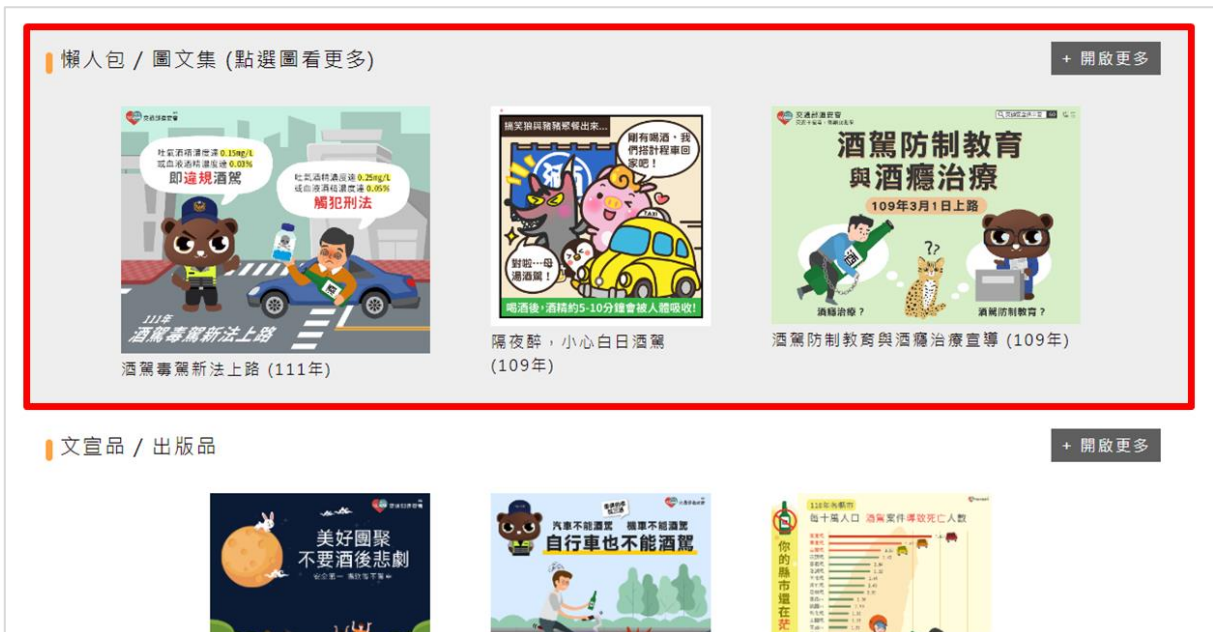

(六) 尋找違規怪獸

將違反交通規則的行為化身為「違規怪獸」，讓網友在網站中尋找這些小怪獸，點擊怪獸就能捕捉，並看到它們的屬性，也可在「怪獸收服箱」看到您收服的所有怪獸

說明：不定期推出活動，活動期間怪獸會隨機出現，點擊怪獸就可以收服它

說明：收服怪獸後，可點擊「我的怪獸收服箱」查看您收集到的怪獸，也可點擊「怪獸屬性」查看這隻怪獸的違規事項等詳細資料

說明：也可從會員專區進入「我的怪獸收服箱」

說明：可點擊查看已收服的怪獸

說明：查看違規怪獸的特徵與相關罰則

使用範例說明

【情境一】政府機關交通相關職員--搜尋酒駕宣導資料、查詢數據資料

一、搜尋特定或非特定主題的懶人包 (教材、出版品皆可用以下方式搜尋)

方法 1：從主題專區尋找 (適合已有明確搜尋主題的狀況)

說明：在「道安主題專區」主選單中，可找到「防制酒駕」主題專區

說明：進入「防制酒駕」主題專區，專區收錄了酒駕防制主題的懶人包/圖文集，點右側「開啟更多」可進入列表頁

說明：可從列表中尋找所您所需要的內容 (以懶人包/圖文集為例)