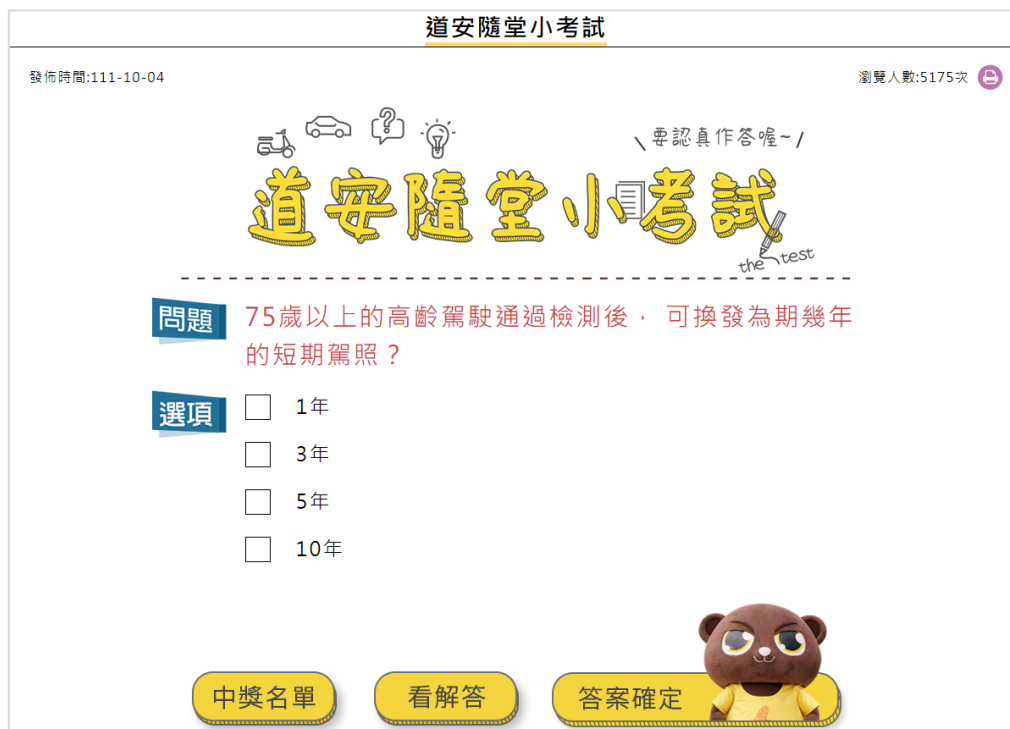

(四)道安隨堂小考試

每週二更新考題並可參加抽獎，活動結束後即可直接線上答題互動，讓網友輕鬆學習交通知識，是數位化教學的好工具

說明：點擊「教材文宣」→「隨堂小考試」主選單，或是首頁下方三合一版位，皆可進入道安隨堂小考試參加活動或進行測驗

說明：

1. 點選「活動中」的題目，可進行當週隨堂考問答抽獎活動
2. 「非活動中」題目，可進行答題互動(無抽獎)
3. 點擊「活動辦法」，了解活動流程與相關規定

道安隨堂小考試

發佈時間:111-10-11 瀏覽人數:3544次

、要認真作答喔~ /

道安隨堂小考試

the test

問題 出廠超過幾年的車輛需要定期驗車？

選項

- 車輛不需定期驗車
- 出廠5~10年每年定檢1次；10年以上每年定檢2次
- 超過10年以上每年定檢1次
- 超過20年以上每年定檢1次

 **答案確定**

說明：在活動頁面直接答題，選好答案後按「答案確定」

完成作答，祝您幸運中獎
提醒您，請至會員專區更新資料，若因填寫錯誤
導致獎品退回，將不再補發

[更新會員資訊](#) [回首頁](#)

說明：完成答題，可選「更新會員資訊」或「回首頁」

說明：選擇非活動中的題目，可進行互動問答(無抽獎)

說明：

- 中獎名單：可看本次活動的中獎名單(名單僅放三個月)
- 看解答：不須答題，直接看解答
- 答案確定：選擇答案後，點「答案確定」可看自己是否答對

得獎名單

發佈時間: 2022-10-07

\ 要認真作答喔~ /

道安隨堂小考試

the test

中獎名單

負離子吹風機

羅*欣 a0****62366@yahoo.com