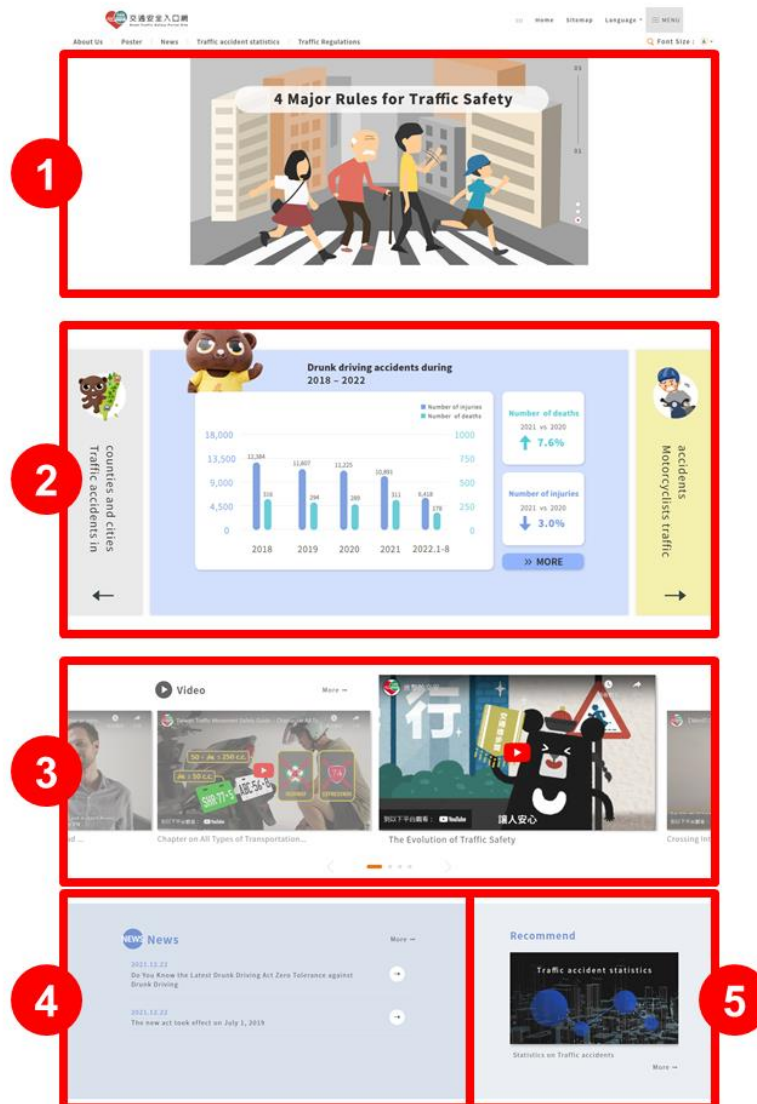

說明：選單 Traffic accident statistics：可找到 Statistics on death and injury of traffic accidents in counties and cities(各縣市交通事故死傷統計)，Statistics on Traffic accidents 可外連到道安資訊查詢網

說明：選單 Traffic Regulations：可外連到全國法規資料庫英文版