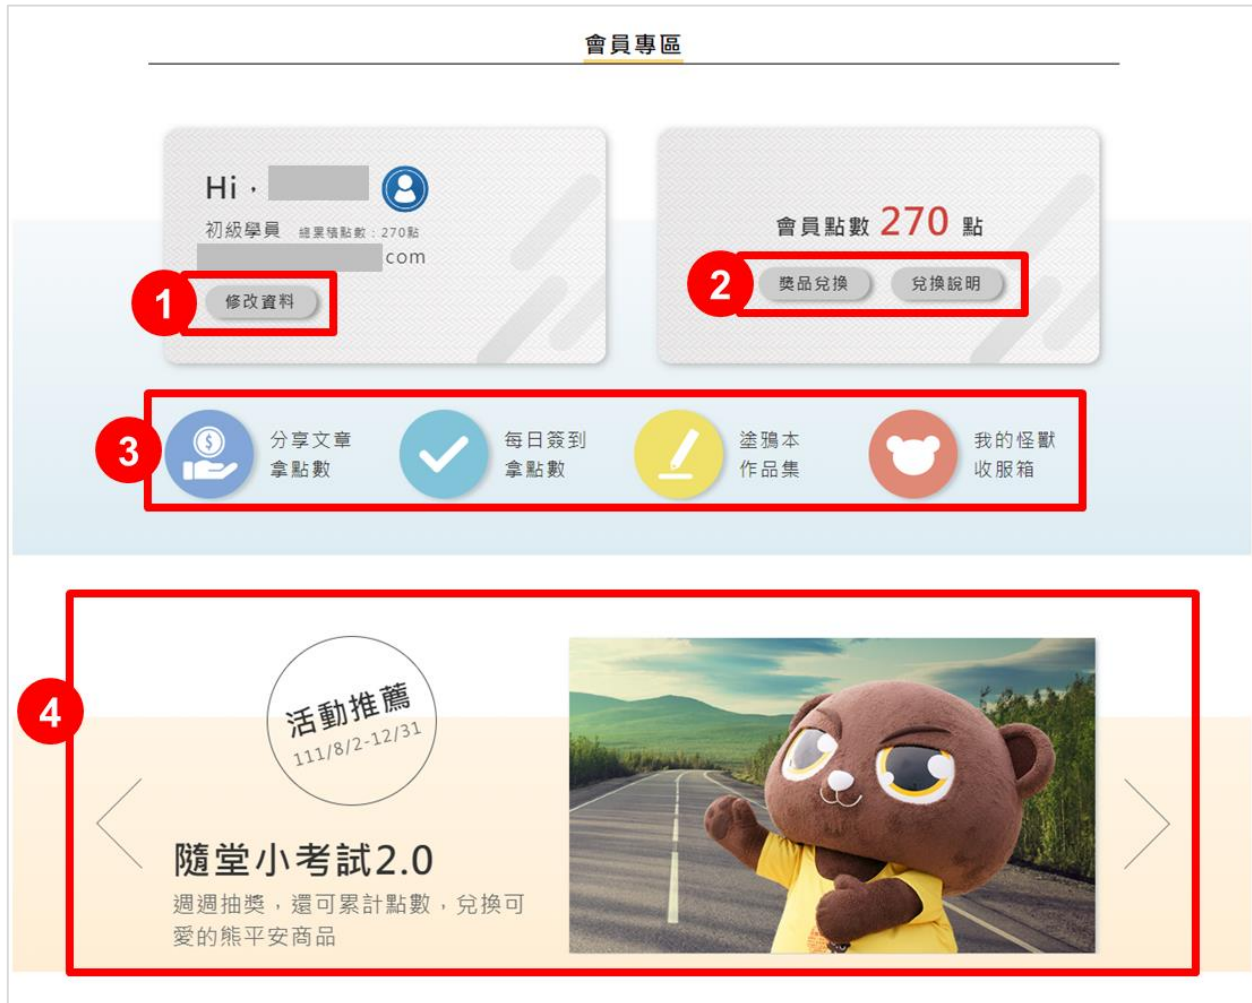

立即註冊

說明：填寫正確資料後，按「立即註冊」即可加入會員

方法 2：在「登入/註冊」入口點選「登入」，從會員登入頁面點選「Facebook 登入」或「使用 Google 帳號登入」

說明：

1. 第一次登入，可使用 Facebook 或 Google 帳號登入，進入註冊頁填寫會員資料，之後即可使用 Facebook 或 Google 帳號快速登入
2. 點選「加入會員」也可進入會員註冊頁面

四、忘記密碼

說明：於登入頁面點選「忘記密碼」

親愛的 ████████ 會員您好：

您於 2022/10/14 14:29 要求變更密碼，請您點擊下方連結，重新設定您的密碼：
[重新設定我的密碼](#)

為維護您的隱私及保障您的權益，該連結將於 24 小時後或重設密碼後失效。

交通安全入口網
** 本信件可能包含交通部機密資料，非指定收件者，請勿使用或揭露本信件內容
/ This mail may contain MOTC confidential information. Please do not use or disclose it in any way and please delete it if you are not the intended recipient/ ***

說明：點擊信件中的「重新設定我的密碼」連結，進行密碼重設

五、會員專區

專區中所有功能、活動，都需要登入會員才能使用

說明：會員專區可看到會員基本資料與目前點數，並有下列功能

1. 修改資料：點進去可修改會員資料
2. 商品兌換：可用點數兌換熊平安周邊商品
兌換說明：兌換辦法與各活動點數說明
3. 分享文章拿點數：分享文章可獲得點數 10 點，每日上限 3 次
每日簽到拿點數：每日簽到可獲得點數 10 點
塗鴉本作品集：可看到您參加「熊平安塗鴉本」的畫作
我的怪獸收服箱：可看到您參加「尋找違規怪獸」所收集到的怪獸
4. 活動推薦：目前正在進行中的活動