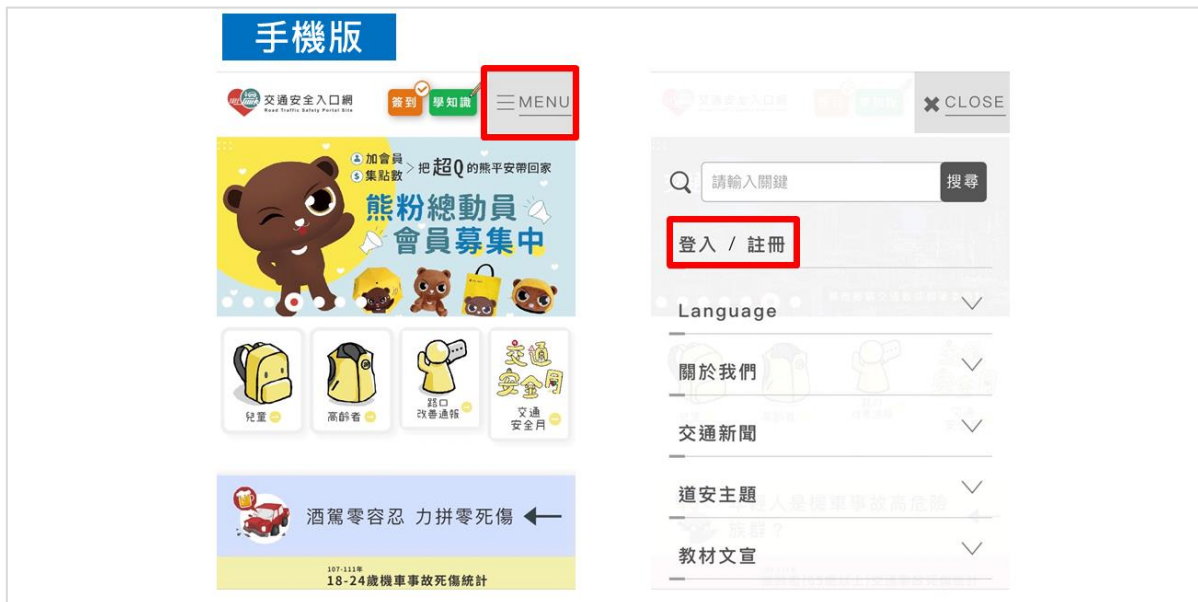

說明：靖娟兒童安全文教基金會的 CSR 活動列表

九、友好連結

友好連結可連結到交安相關的其他資訊

說明：

➤ 路口安全改善通報專區：外連到路口安全改善通報專區，可進行通報

➤ 縣市酒後代駕服務：可查詢各縣市的酒後代駕服務

➤ 路老師培訓網：外連到路老師培訓網，可察看路老師對交通宣導的作為

會員功能介紹

「交通安全入口網」於 111 年改版後，新增會員功能，加入會員可參加官網的各項活動進行集點 (如：道安隨堂小考試、熊平安塗鴉本、尋找違規怪獸、各項互動拿點數)，點數可兌換熊平安周邊商品，藉由多元化的趣味互動，鼓勵網友瀏覽本網站，進而無痛吸收更多交通安全相關知識

一、登入/註冊入口

說明：

桌機版：點選網頁上方的「登入/註冊」，即可進入會員登入或註冊頁面

手機版：點開「MENU」再點選「登入/註冊」，即可進入會員登入或註冊頁面