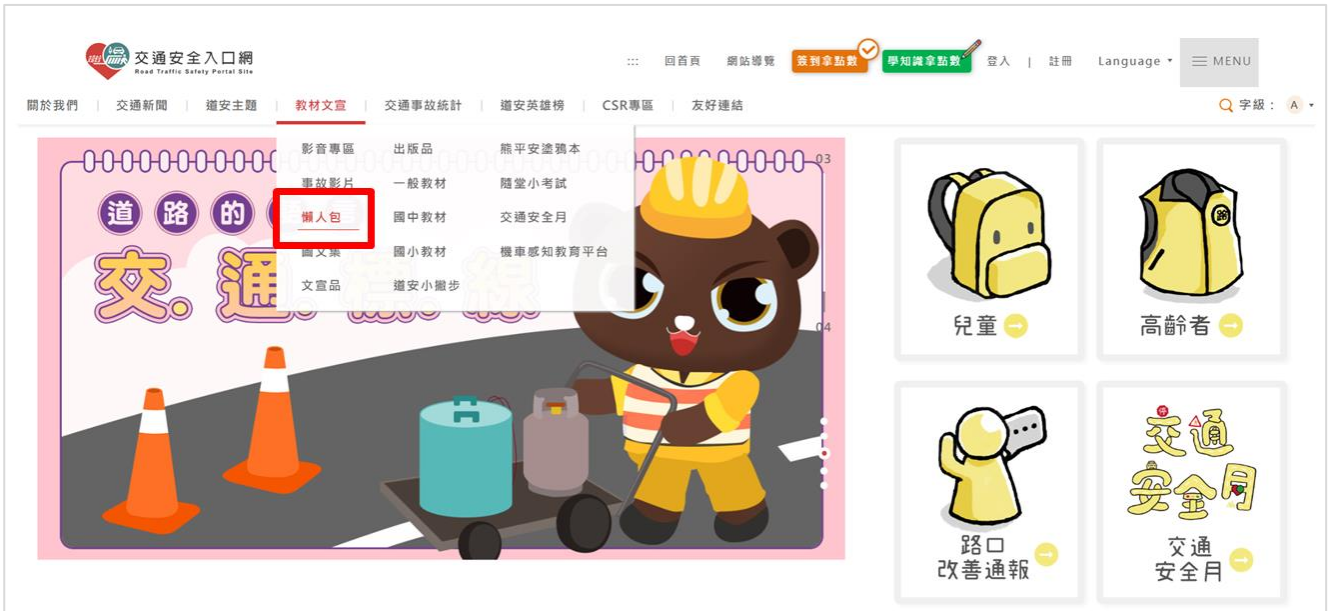

說明：可從「院頒方案」中，下載過往的院頒「道路交通秩序與交通安全改進方案」，並可看到下載數

二、交通新聞

收錄最新新聞與歷史新聞

說明：

- 最新新聞：一年內的交通相關新聞
- 歷史新聞：一年以上的歷史新聞

三、道安主題

「道安主題」選單中，有多項重點宣傳的交通安全主題，可從中找尋到您想要查看的主題

四、懶人包

將交通新法、安全守則、易混淆的交通知識等宣導內容，彙整成系統性的懶人包，方便民眾認識新法規或學習如何安全用路

說明：從「教材文宣」選單中，可找到「懶人包」選項

說明：點擊進入後，可看到全部主題的懶人包列表

防制酒駕

主題新聞 + 開啟更多

- 111-10-27 [臺北] 公布第12波酒駕累犯 男子4度拒測遭罰180萬
- 111-10-20 深夜攔毒連停慢車道 2前科男遭送辦
- 111-10-18 深夜攔毒駕車闖紅燈 男子遭警攔送辦
- 111-10-17 男酒駕撞路旁車輛翻覆 再撞無辜行人手骨折