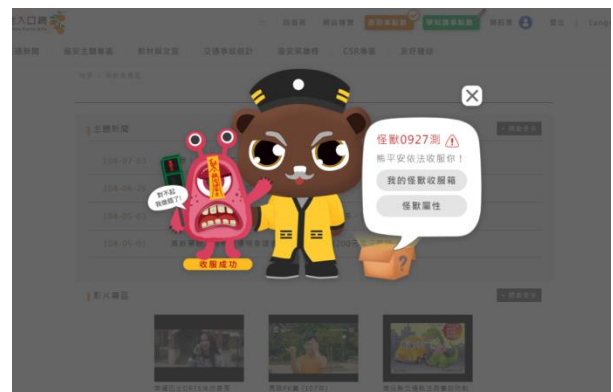

1. 點按鈕可列印本頁內容
2. 點相關檔案的名稱，可下載本教材的 PDF 檔案
3. 點擊圖片後可下載 PDF 的封面，圖片會放大(如下圖)，可點滑鼠右鍵「另存圖片」做圖片之下載

4. 可利用 FB、LINE、Email 等方式分享給朋友

【情境三】互動功能應用

「交通安全入口網」新增以下功能，適合應用於互動教學或線上學習，為您的課程增添趣味，也讓學生在這些互動之中，可以輕鬆學習交通安全相關知識（以下功能皆需加入會員才能使用）

互動功能 1：道安隨堂小考試

(詳情見手冊 p.37-41)

除了活動中的小考試可以參加抽獎之外，網站中也收錄歷年來的考題，可利用即時互動的功能進行線上測驗，並可馬上知道自己答對或答錯，方便又快速的學習交通安全知識

互動功能 2：熊平安塗鴉本

(詳情見手冊 p.41-43)

熊平安塗鴉本中有多款交通安全主題的著色底圖，可讓學生塗鴉著色，盡情發揮繪畫天分與創意，在畫畫過程中吸收交通安全知識，達到學習目的

互動功能 3：尋找違規怪獸

(詳情見手冊 p.43-45)

違規怪獸散落在網站各處，等待您去尋找、收服它們。藉由找尋的過程瀏覽網站內容，並在收服怪獸後，可看到它們的違規項目、罰則等資訊，讓學生了解到違規的壞處，進而警惕自己不要知法犯法

問題與討論

若您對「交通安全入口網」有任何想法或建議，或您有操作上的問題，都請不吝提出，以利我們後續提升網站的實用性