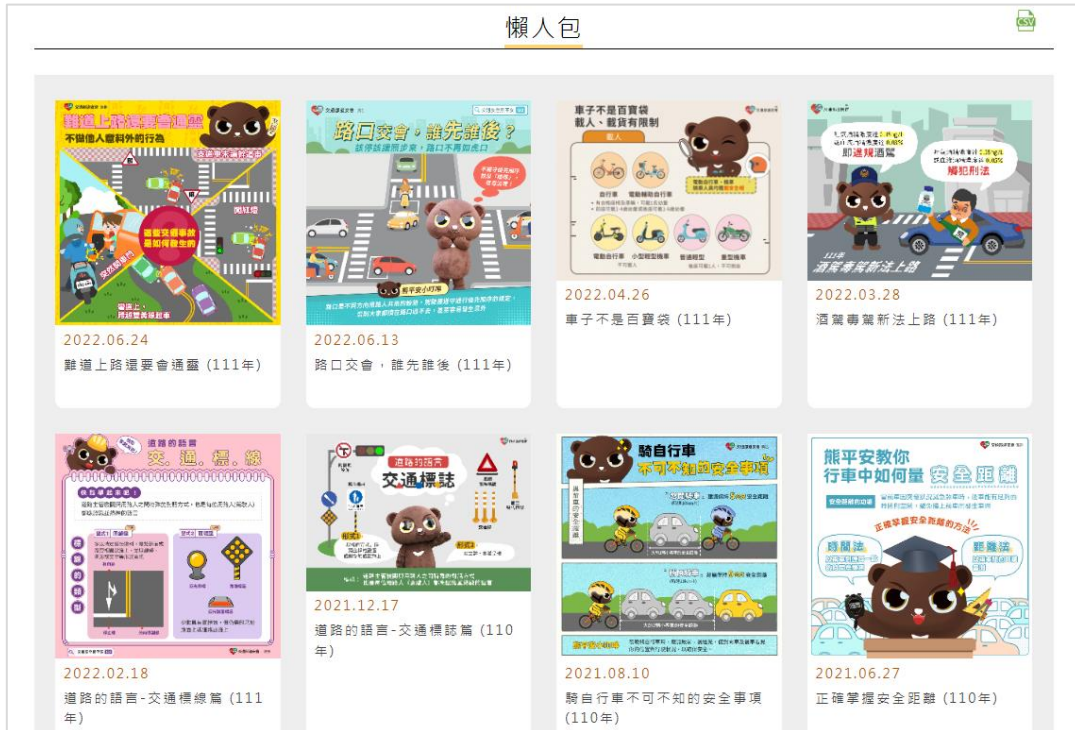

懶人包 / 圖文集 (點選圖看更多) + 開啟更多

- 酒駕毒駕新法上路 (111年)
- 隔夜醉，小心白日酒駕 (109年)
- 酒駕防制教育與酒癮治療 109年3月1日上路

說明：(以防制酒駕專區為例)

- 進入主題專區後，可看更多防制酒駕相關內容(主題新聞、影片專區、懶人包/圖文集、文宣品/出版品、教材專區)
- 按右上角「開啟更多」，進入防制酒駕專區的各項內容列表

選單重點內容介紹

「交通安全入口網」有許多重要內容與資料被收納在選單中，從選單中找到您所需的內容資料。

說明：可從「院頒方案」中，下載過往的院頒「道路交通秩序與交通安全改進方案」，並可看到下載數

二、交通新聞

收錄最新新聞與歷史新聞

說明：

- 最新新聞：一年內的交通相關新聞
- 歷史新聞：一年以上的歷史新聞

三、道安主題

「道安主題」選單中，有多項重點宣傳的交通安全主題，可從中找尋到您想要查看的主題

四、懶人包

將交通新法、安全守則、易混淆的交通知識等宣導內容，彙整成系統性的懶人包，方便民眾認識新法規或學習如何安全用路

說明：從「教材文宣」選單中，可找到「懶人包」選項

說明：點擊進入後，可看到全部主題的懶人包列表

防制酒駕

主題新聞 + 開啟更多

- 111-10-27 [臺北] 公布第12波酒駕累犯 男子4度拒測遭罰180萬
- 111-10-20 深夜攔毒連停慢車道 2前科男遭送辦
- 111-10-18 深夜攔毒駕車闖紅燈 男子遭警攔送辦
- 111-10-17 男酒駕撞路旁車輛翻覆 再撞無辜行人手骨折

影片專區 + 開啟更多

- 酒後上道：重罰就到 (111年)
- 交安投資總 動態一次現 (110年)
- 酒醉不開車 找代駕才上道 (110年)

懶人包 / 圖文集 (點選圖看更多) + 開啟更多

- 酒駕毒駕新法上路 (111年)
- 酒駕防制教育與酒癮治療 (109年)

說明：或是利用主題專區尋找特定主題的懶人包，在「懶人包/圖文集」可看到該主題的懶人包

懶人包

酒駕毒駕新法上路 (111年)
發布時間：111-03-28 瀏覽次數：71236次