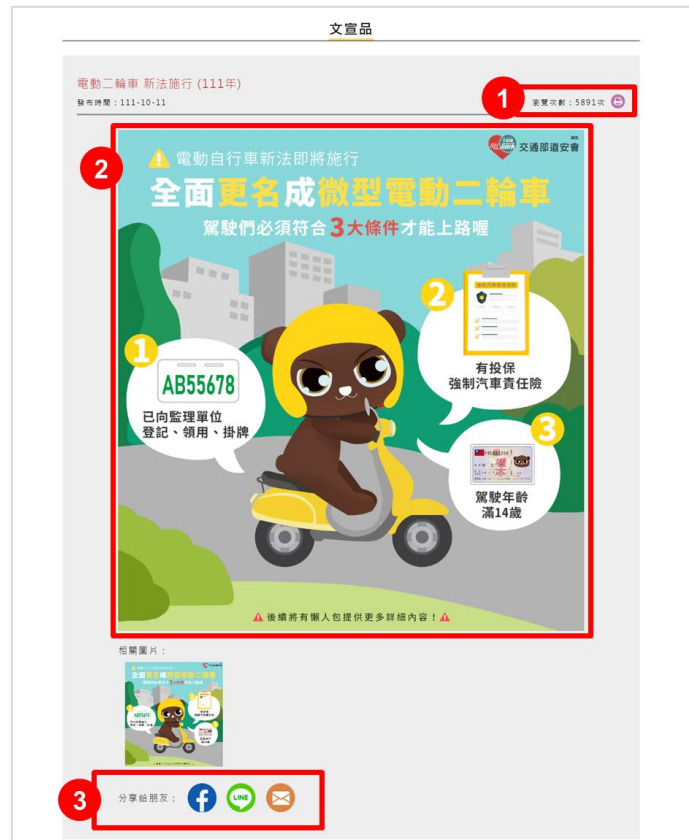

說明：

1. 可在右上角看到這篇懶人包的瀏覽次數，也可列印本頁
2. 按右鍵「另存新檔」，儲存單張圖片
3. 運用 FB、LINE、Email 分享本影片給朋友