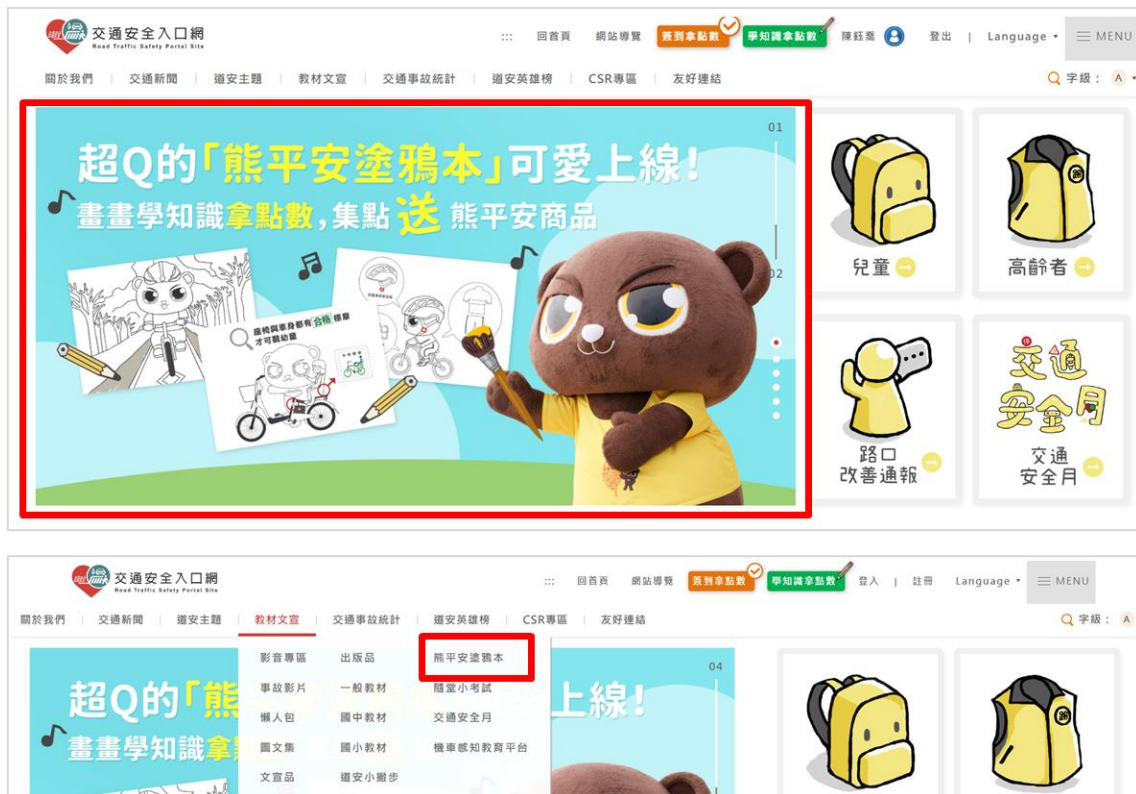

發佈時間: 111-10-04 瀏覽人數: 5175次

\ 要認真作答喔~ /

道安隨堂小考試

the test

問題 75歲以上的高齡駕駛通過檢測後，可換發為期幾年的短期駕照？

選項

- 1年
- 3年**
- 5年
- 10年

[回首頁](#)

說明：本次活動解答

說明：

- 答對頁面，可回到隨堂小考試列表頁
- 答錯頁面，可回到隨堂小考試列表頁，或再試一次答題

(五) 熊平安塗鴉本

設計多款與交通安全相關的主題底稿，結合道安宣導與趣味塗鴉，讓學生或小朋友進行創意塗鴉，在互動中吸收交通安全知識或法規，使交通安全宣導不再枯燥無聊。

說明：可從首頁 Banner、選單或是會員專區的活動推薦進入熊平安塗鴉本

說明：從列表頁中，選擇想要塗鴉的底圖

說明：

1. 選擇不同的塗鴉工具

2. 選擇筆刷的粗細
 3. 選擇顏色
 4. 點擊展開調色盤，調配更多不同顏色
 5. 查看活動辦法
 6. 可將多款與交通相關的印章蓋在您的畫作上
 7. 清除、上一步、下一步、列印、下載、送出等功能
- 完成塗鴉後按「送出」，您的作品就會被收錄在會員專區的「塗鴉本作品集」
 - 建議使用電腦操作，使用體驗較好(手機與平板也可操作)

說明：可在會員專區的「塗鴉本作品集」看到您的作品，並可點擊看大圖

(六) 尋找違規怪獸

將違反交通規則的行為化身為「違規怪獸」，讓網友在網站中尋找這些小怪獸，點擊怪獸就能捕捉，並看到它們的屬性，也可在「怪獸收服箱」看到您收服的所有怪獸

說明：不定期推出活動，活動期間怪獸會隨機出現，點擊怪獸就可以收服它

說明：收服怪獸後，可點擊「我的怪獸收服箱」查看您收集到的怪獸，也可點擊「怪獸屬性」查看這隻怪獸的違規事項等詳細資料

說明：也可從會員專區進入「我的怪獸收服箱」

說明：可點擊查看已收服的怪獸