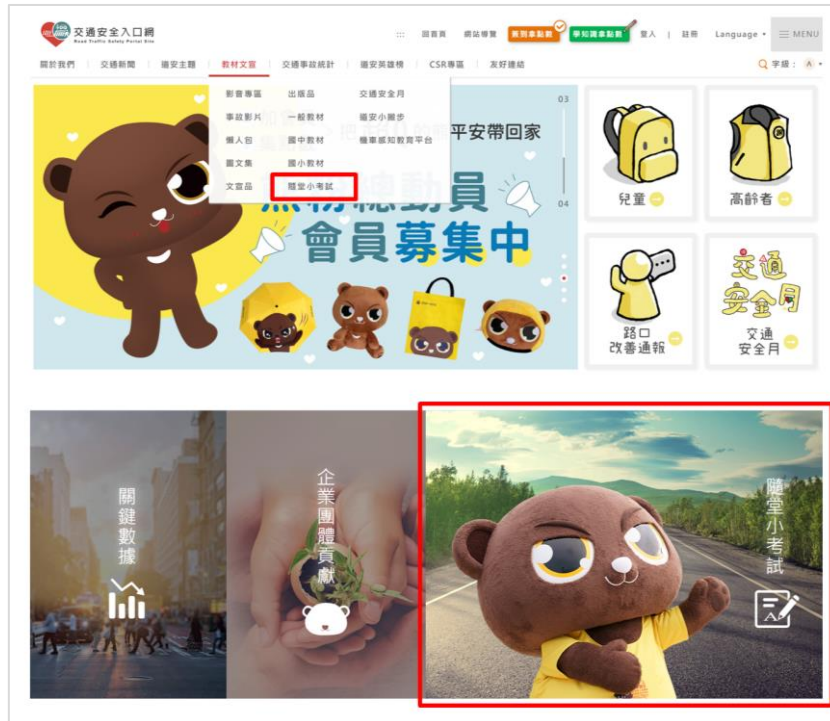

於活動期間首次找到並收服違規怪獸

20

隨堂小考試

限活動期間首次參加

說明：兌換規則、各項活動點數說明

七、多元互動(活動)與集點

規劃多種互動拿點數的方式，以點數換熊平安商品為誘因，讓網友在這些趣味的官網互動中，學習到正確的交通安全知識。

各項互動/活動可獲得的點數如下：

互動/活動方式	獲得點數
註冊會員	100 點
參加「尋找違規怪獸」活動	30 點
參加「隨堂小考試」活動	20 點
參加「熊平安塗鴉本」活動	20 點
每日簽到拿點數，每日上限一次	10 點
分享文章拿點數，每日上限三次	10 點
學知識拿點數，每日上限三次	10 點

(一)每日簽到拿點數

The screenshot displays the website's user interface. At the top, there is a navigation bar with a 'Sign-in to earn points' button highlighted in red. Below this, the user profile section shows 'Hi, [Name]', 'Junior Learner', and 'Total Points: 130'. A 'Sign-in to earn points' button is highlighted with a red box. Below the profile, there are icons for 'Share article to earn points', 'Sign-in to earn points' (highlighted), 'Coloring book', and 'My Monster Collection'.

說明：點選頁面上方的「簽到拿點數」或到會員專區點選「每日簽到拿點數」，即可獲得點數，每日上限一次

(二)分享文章拿點數

說明：至會員專區點選「分享文章拿點數」，限使用 facebook 與 LINE 進行分享，即可獲得點數，每日上限三次(每次任務都需回到會員專區點選「分享文章拿點數」接取)

(三)學知識拿點數

說明：點選頁面上方的「學知識拿點數」，閱讀單篇文章兩分鐘即可獲得點數，每日上限三次

說明：閱讀單篇文章兩分鐘，會出現小視窗提醒已完成任務，以及剩下的次數(每次接任務都需點選上方「學知識拿點數」按鈕才能接)

(四)道安隨堂小考試

每週二更新考題並可參加抽獎，活動結束後即可直接線上答題互動，讓網友輕鬆學習交通知識，是數位化教學的好工具

說明：點擊「教材文宣」→「隨堂小考試」主選單，或是首頁下方三合一版位，皆可進入道安隨堂小考試參加活動或進行測驗

說明：

1. 點選「活動中」的題目，可進行當週隨堂考問答抽獎活動
2. 「非活動中」題目，可進行答題互動(無抽獎)
3. 點擊「活動辦法」，了解活動流程與相關規定

道安隨堂小考試