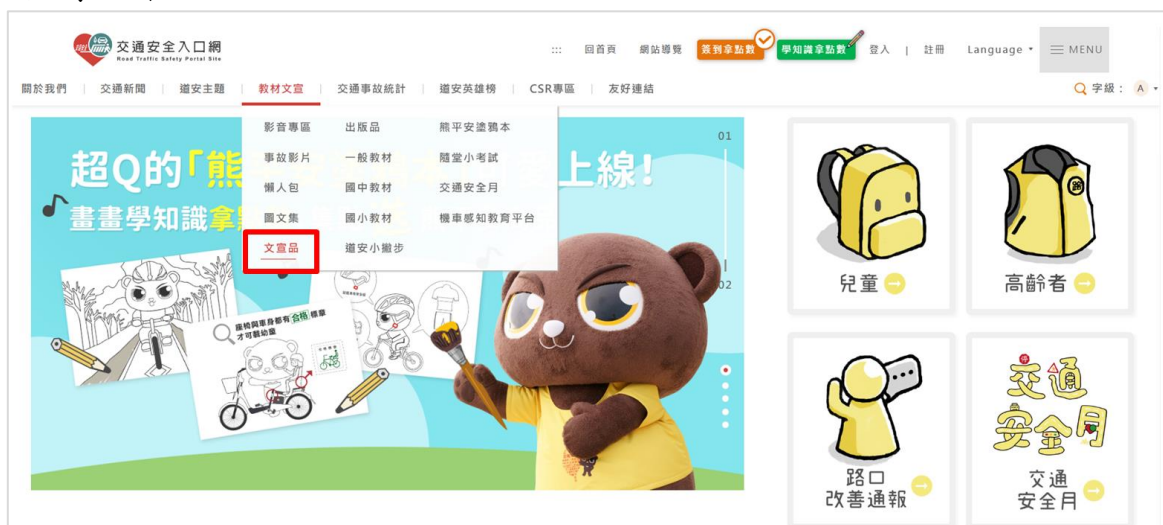

將交通新法、安全守則、易混淆的交通知識等宣導內容，彙整成系統性的懶人包，方便民眾認識新法規或學習如何安全用路

說明：從「教材文宣」選單中，可找到「懶人包」選項

說明：點擊進入後，可看到全部主題的懶人包列表

防制酒駕

主題新聞 + 開啟更多

- 111-10-27 [臺北] 公布第12波酒駕累犯 男子4度拒測遭罰180萬
- 111-10-20 深夜攔毒連停慢車道 2前科男遭送辦
- 111-10-18 深夜攔毒駕車闖紅燈 男子遭警攔送辦
- 111-10-17 男酒駕撞路旁車輛翻覆 再撞無辜行人手骨折

影片專區 + 開啟更多

- 酒後上道：重罰就到 (111年)
- 交安投資總 動態一次現 (110年)
- 酒醉不開車 找代駕才上道 (110年)

懶人包 / 圖文集 (點選圖看更多) + 開啟更多

- 酒駕毒駕新法上路 (111年)
- 酒駕防制教育與酒癮治療 (109年)

說明：或是利用主題專區尋找特定主題的懶人包，在「懶人包/圖文集」可看到該主題的懶人包

懶人包

酒駕毒駕新法上路 (111年)
發布時間：111-03-28 瀏覽次數：71236次

交通部道安會

吐氣酒精濃度達 0.15mg/L
或血液酒精濃度達 0.03%
即違規酒駕

吐氣酒精濃度達 0.25mg/L
或血液酒精濃度達 0.05%
觸犯刑法

說明：進入懶人包內頁，可在右上角看到本篇的瀏覽次數，也可列印本頁

說明：

1. 下載本篇懶人包
2. 可點擊看單張大圖，或按右鍵「另存新檔」，儲存單張圖片
3. 運用 FB、LINE、Email 分享本影片給朋友

五、單圖文宣品

每週將重要的宣導內容，設計成簡單易懂的單圖文宣品（週更 1-2 次），藉由淺顯易懂的圖文來軟化艱澀的交通宣導，且便於利用網路傳遞給親友，強化交通安全宣導效果