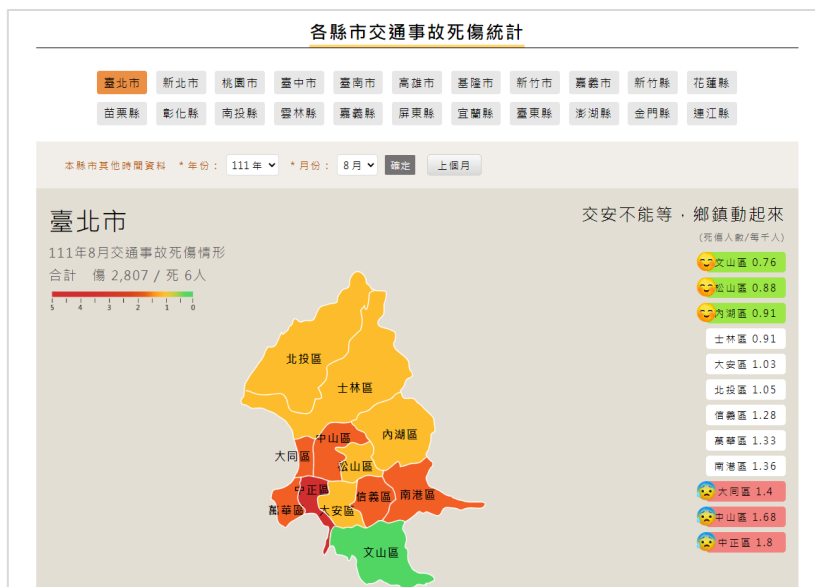

說明：從「教材文宣」選單中，可找到「文宣品」選項

說明：點擊進入後，可看到全部主題的文宣品與單圖列表

說明：或是利用主題專區尋找特定主題的文宣品，在「文宣品/出版品」可看到該主題的文宣品與出版品

說明：

1. 可在右上角看到這篇懶人包的瀏覽次數，也可列印本頁
2. 按右鍵「另存新檔」，儲存單張圖片
3. 運用 FB、LINE、Email 分享本影片給朋友

六、交通事故統計

連結到外部網站或本網站內頁，查看不同的交通安全統計數據

➤ 道安資料查詢網：另開新視窗，連結到道安資訊查詢網

➤ 鄉鎮交通安全快覽：連結到各縣市交通事故死傷統計，詳情見手冊 p.9-10

七、道安英雄榜

金安獎為交通界的年度大獎，可在「道安英雄榜」選單看到完整名單

說明：從「道安英雄榜」選單中，可找到「道安英雄榜」選項

說明：點擊進入金安獎專區，可看到 103-110 年的完整版得獎名單

八、企業團體貢獻

「企業團體貢獻」收錄了企業、法人的交通安全宣導作為與交通相關公益活動，若有相關合作單位可提供 CSR 資料給本網站，請與道安會聯絡