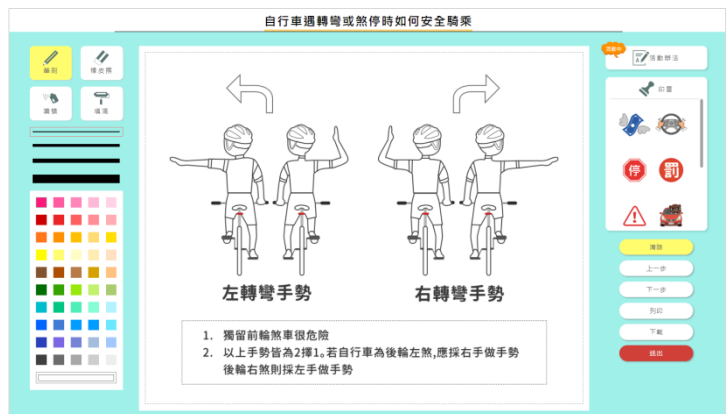

1. 點按鈕可列印本頁內容
2. 點相關檔案的名稱，可下載本教材的 PDF 檔案
3. 點擊圖片後可下載 PDF 的封面，圖片會放大(如下圖)，可點滑鼠右鍵「另存圖片」做圖片之下載

4. 可利用 FB、LINE、Email 等方式分享給朋友

【情境三】互動功能應用

「交通安全入口網」新增以下功能，適合應用於互動教學或線上學習，為您的課程增添趣味，也讓學生在這些互動之中，可以輕鬆學習交通安全相關知識（以下功能皆需加入會員才能使用）

互動功能 1：道安隨堂小考試

(詳情見手冊 p.37-41)

除了活動中的小考試可以參加抽獎之外，網站中也收錄歷年來的考題，可利用即時互動的功能進行線上測驗，並可馬上知道自己答對或答錯，方便又快速的學習交通安全知識

互動功能 2：熊平安塗鴉本

(詳情見手冊 p.41-43)

熊平安塗鴉本中有多款交通安全主題的著色底圖，可讓學生塗鴉著色，盡情發揮繪畫天分與創意，在畫畫過程中吸收交通安全知識，達到學習目的

互動功能 3：尋找違規怪獸

(詳情見手冊 p.43-45)

違規怪獸散落在網站各處，等待您去尋找、收服它們。藉由找尋的過程瀏覽網站內容，並在收服怪獸後，可看到它們的違規項目、罰則等資訊，讓學生了解到違規的壞處，進而警惕自己不要知法犯法

問題與討論

若您對「交通安全入口網」有任何想法或建議，或您有操作上的問題，都請不吝提出，以利我們後續提升網站的實用性