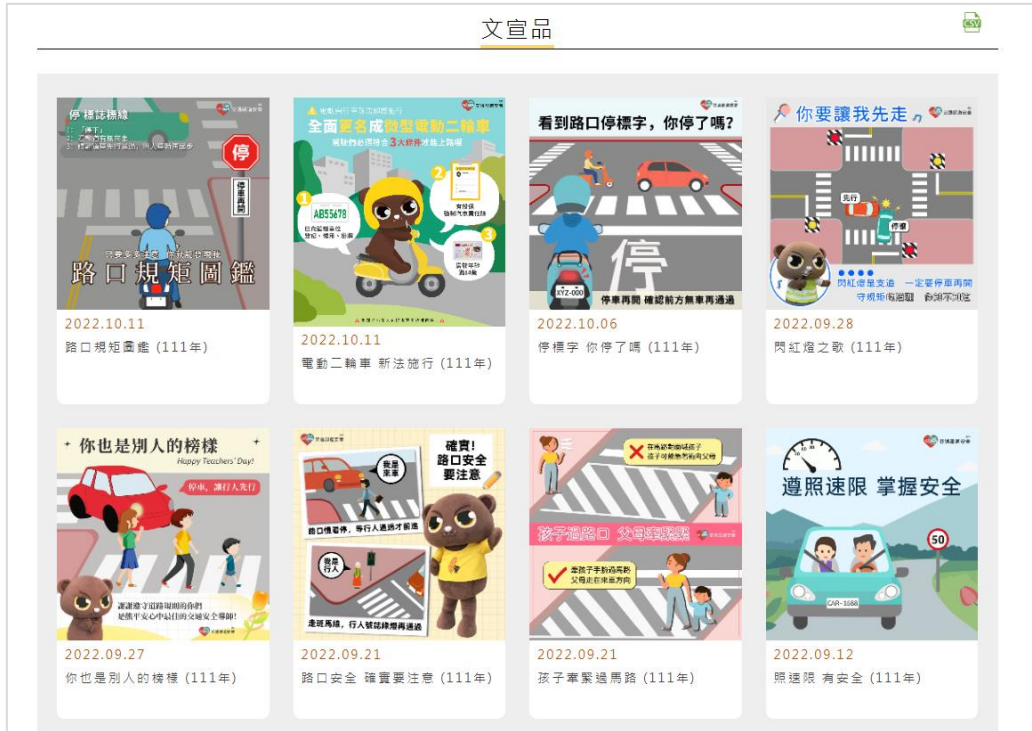

說明：點擊進入後，可看到全部主題的文宣品與單圖列表