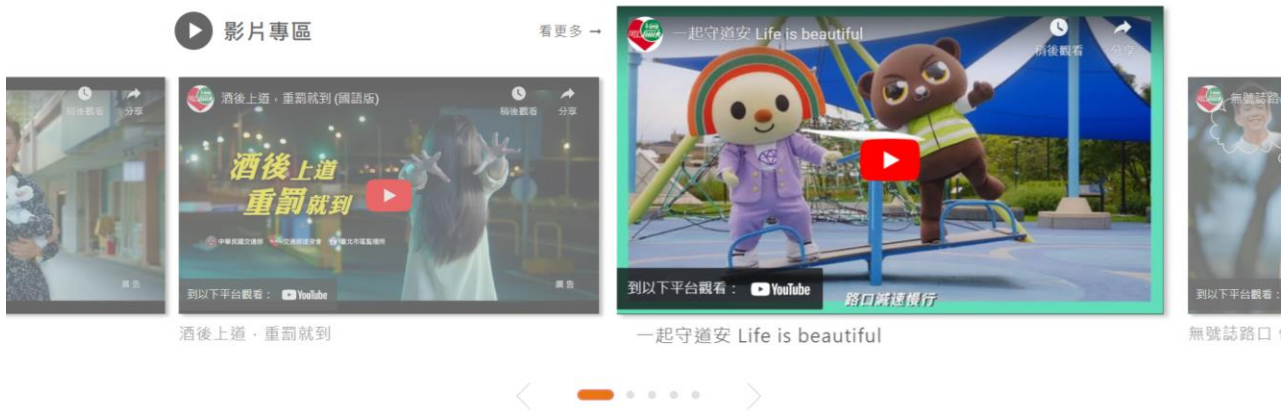

說明：

- 內頁表格可看到 107 年開始的年度數據，以及當年度 2 個月前的酒駕違規取締、移送法辦件數及酒駕交通事故造成死傷人數
- 每月更新 2 個月前的交通數據

(二)18-24 歲機車族、高齡者(65 歲以上)、兒童

說明：

- 首頁可看到 18-24 歲機車族、高齡者、兒童的前 4 年與今年度 2 個月前的死傷統計(每月更新數據)，點擊圖片可進入道安資訊查詢網查詢更多資訊

六、影片專區

說明：下方小圓點可切換多支不同的影片，可以點播放鍵直接看影片，也可點擊「看更多」，進入影片專區觀看更多影片

說明：

1. 在本頁觀看影片，可切換觀看不同語言版本
2. 下載不同版本影片的檔案
3. 運用 FB、LINE、Email 分享本影片給朋友

七、交通新聞

說明：呈現 4 則最新的交通新聞，按「看更多」可進入新聞列表頁；也可點右側「熊平安的推薦」，看最新的宣導議題或每週更新的宣導單圖（週更 1-2 張）

發布時間	主題
111-10-12	國1北向12車連環車禍 小客車閃避時碰撞油罐車
111-10-12	婦人疑似自行車輾輪下遭輾壓 送醫不治
111-10-12	男子拒酒測被罰18萬 不繳罰鍰百萬土地被查封
111-10-11	闖紅燈拒檢還衝撞警車 警開12槍駕駛翻車仍逃逸
111-10-11	瑪莎拉蒂追撞大貨車 車頭全毀駕駛一度閃人
111-10-11	曳引車疑因疲勞駕駛自撞 橫越國道中央護欄
111-10-11	強化號誌運作韌性 規劃路口號誌不斷電設施
111-10-11	公車與大貨車追撞 3人受傷送醫
111-10-09	汽車疑閃避車輛撞入小吃店 駕駛乘客2人受傷

說明：進入交通新聞列表，上方「最新」為近一年的交通新聞，一年以上新聞則放在「歷史」

交通新聞

無照遮號牌還集體上快速道路 10白牌機車罰13萬

發布時間：111-10-07

1

瀏覽次數：92次

10輛白牌機車2日凌晨從台南市南區騎上台86快速道路，且以口罩遮蔽車牌，專案小組連夜追查約談發現，其中7人是無照少年，依法開出37張罰單，罰款總額逾新台幣13萬元。

台南市警局第六分局警員今天告訴中央社記者，警方2日凌晨1時許獲報，10輛白牌機車成群結隊從南區永成路灣裡匝道口騎上台86快速道路，六分局立刻成立專案小組追查過澗，調閱監視器。