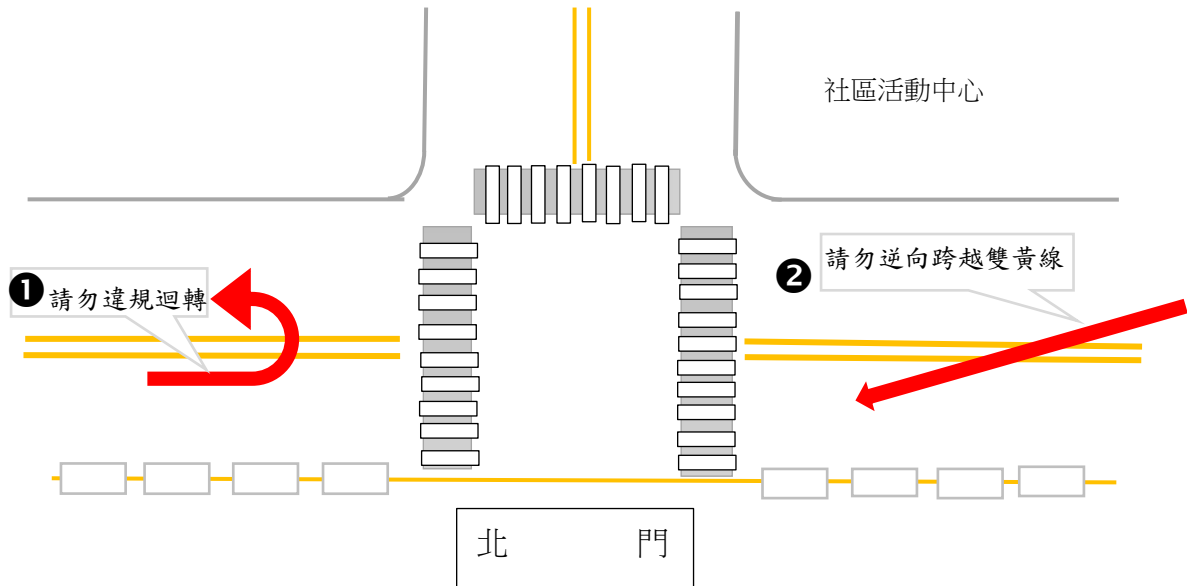

泰和國小交通安全宣導

為維護上學時段交通之順暢與安全，請各位家長配合以下幾點事項：

- 一、 建國東路畫有雙黃線，請勿在**雙黃線違規迴轉**（下圖左側**①**紅線所示）或**逆向跨越雙黃線**（下圖右側**②**紅線所示），以免阻礙其他車輛通行、造成危險或遭開單取締。

- 二、 家長載小孩上下學時，請記得**讓孩子戴上安全**
帽，以策安全。

泰和國小感謝您的配合